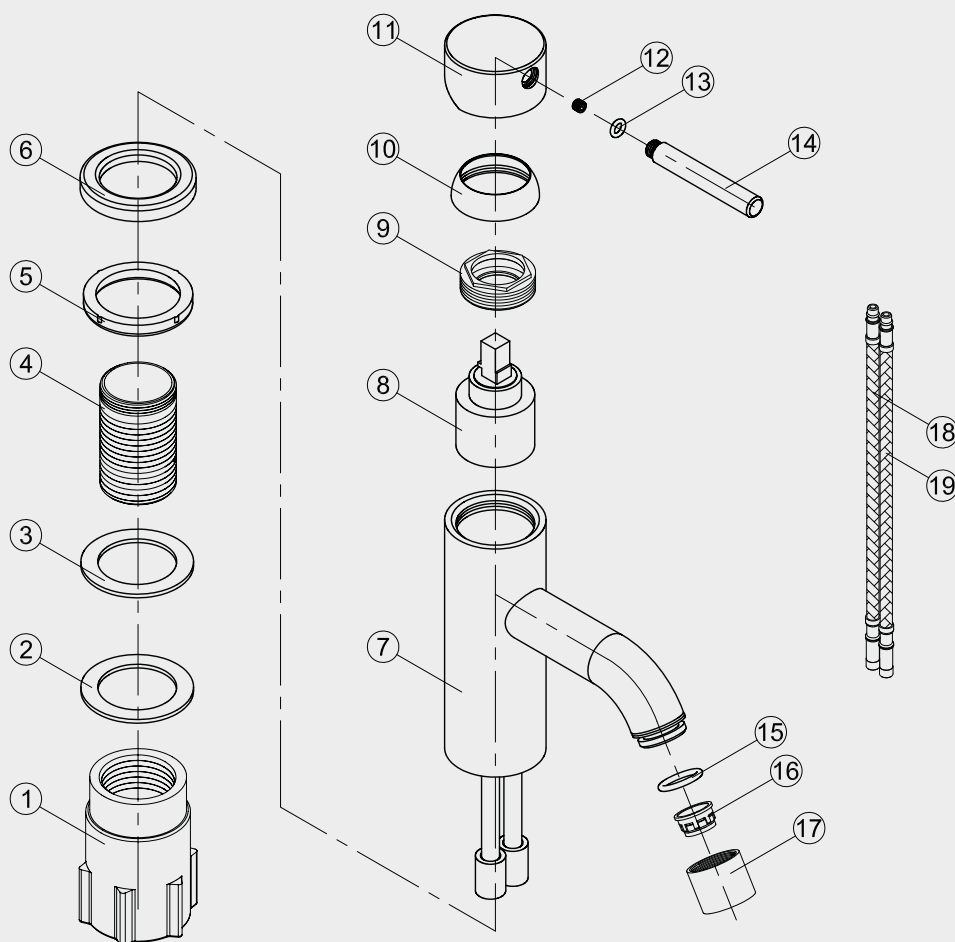

- 1 Fixing bushing
- 2 Washer
- 3 Rubber
- 4 Threaded tube
- 5 Base Rubber
- 6 Base
- 7 Body
- 8 Cartridge
- 9 Screw nut
- 10 Cover ring
- 11 Handle base
- 12 Inner hex screw
- 13 O ring
- 14 Handle bar
- 15 O ring
- 16 Aerator
- 17 Aerator cover
- 18 Flexible hose
- 19 Flexible hose

Steel Wave

Håndvaskarmatur i rustfrit stål. Stilren model med rund krop og buet tud.

Art nr	RSK
10000	8344559

Tekniske data:
Hulboring: 35 mm